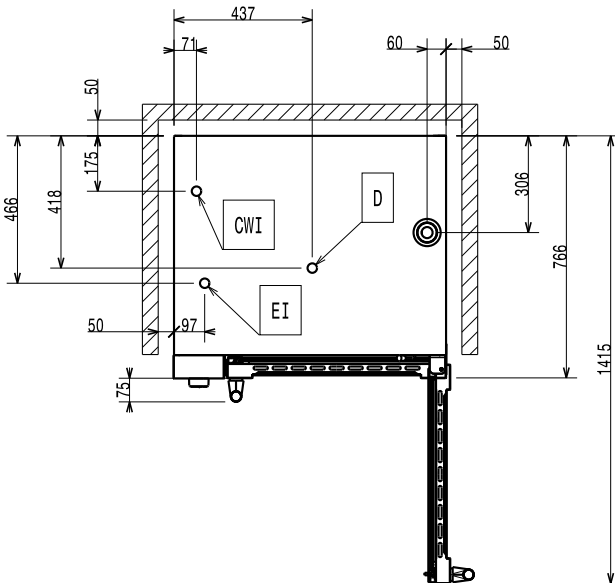

Edestä

Sivulta

CWI1 = Kylmän veden sisääntulo
 CWI2 = Kylmän veden sisääntulo 2
 D = Poisto
 EI = Sähköliitäntä

Päältä

Sähkö

Jännite:

260687 (EFCE61SSDS) 380-400 V/3N ph/50 Hz

Liitäntäteho, maksimi:

7.7 kW

Kokonaisteho:

7.7 kW

Kapasiteetti

GN:

6 - 1/1 Gastronorm

Avaintieto

Ulkomitat, leveys:

860 mm

Ulkomitat, syvyys:

767 mm

Ulkomitat, korkeus:

633 mm

Nettopaino:

79.5 kg

Johdeväli

60 mm

Kiertoilma

X

Paistomittari

X

Sisämitat, leveys:

560 mm

Sisämitat, syvyys: